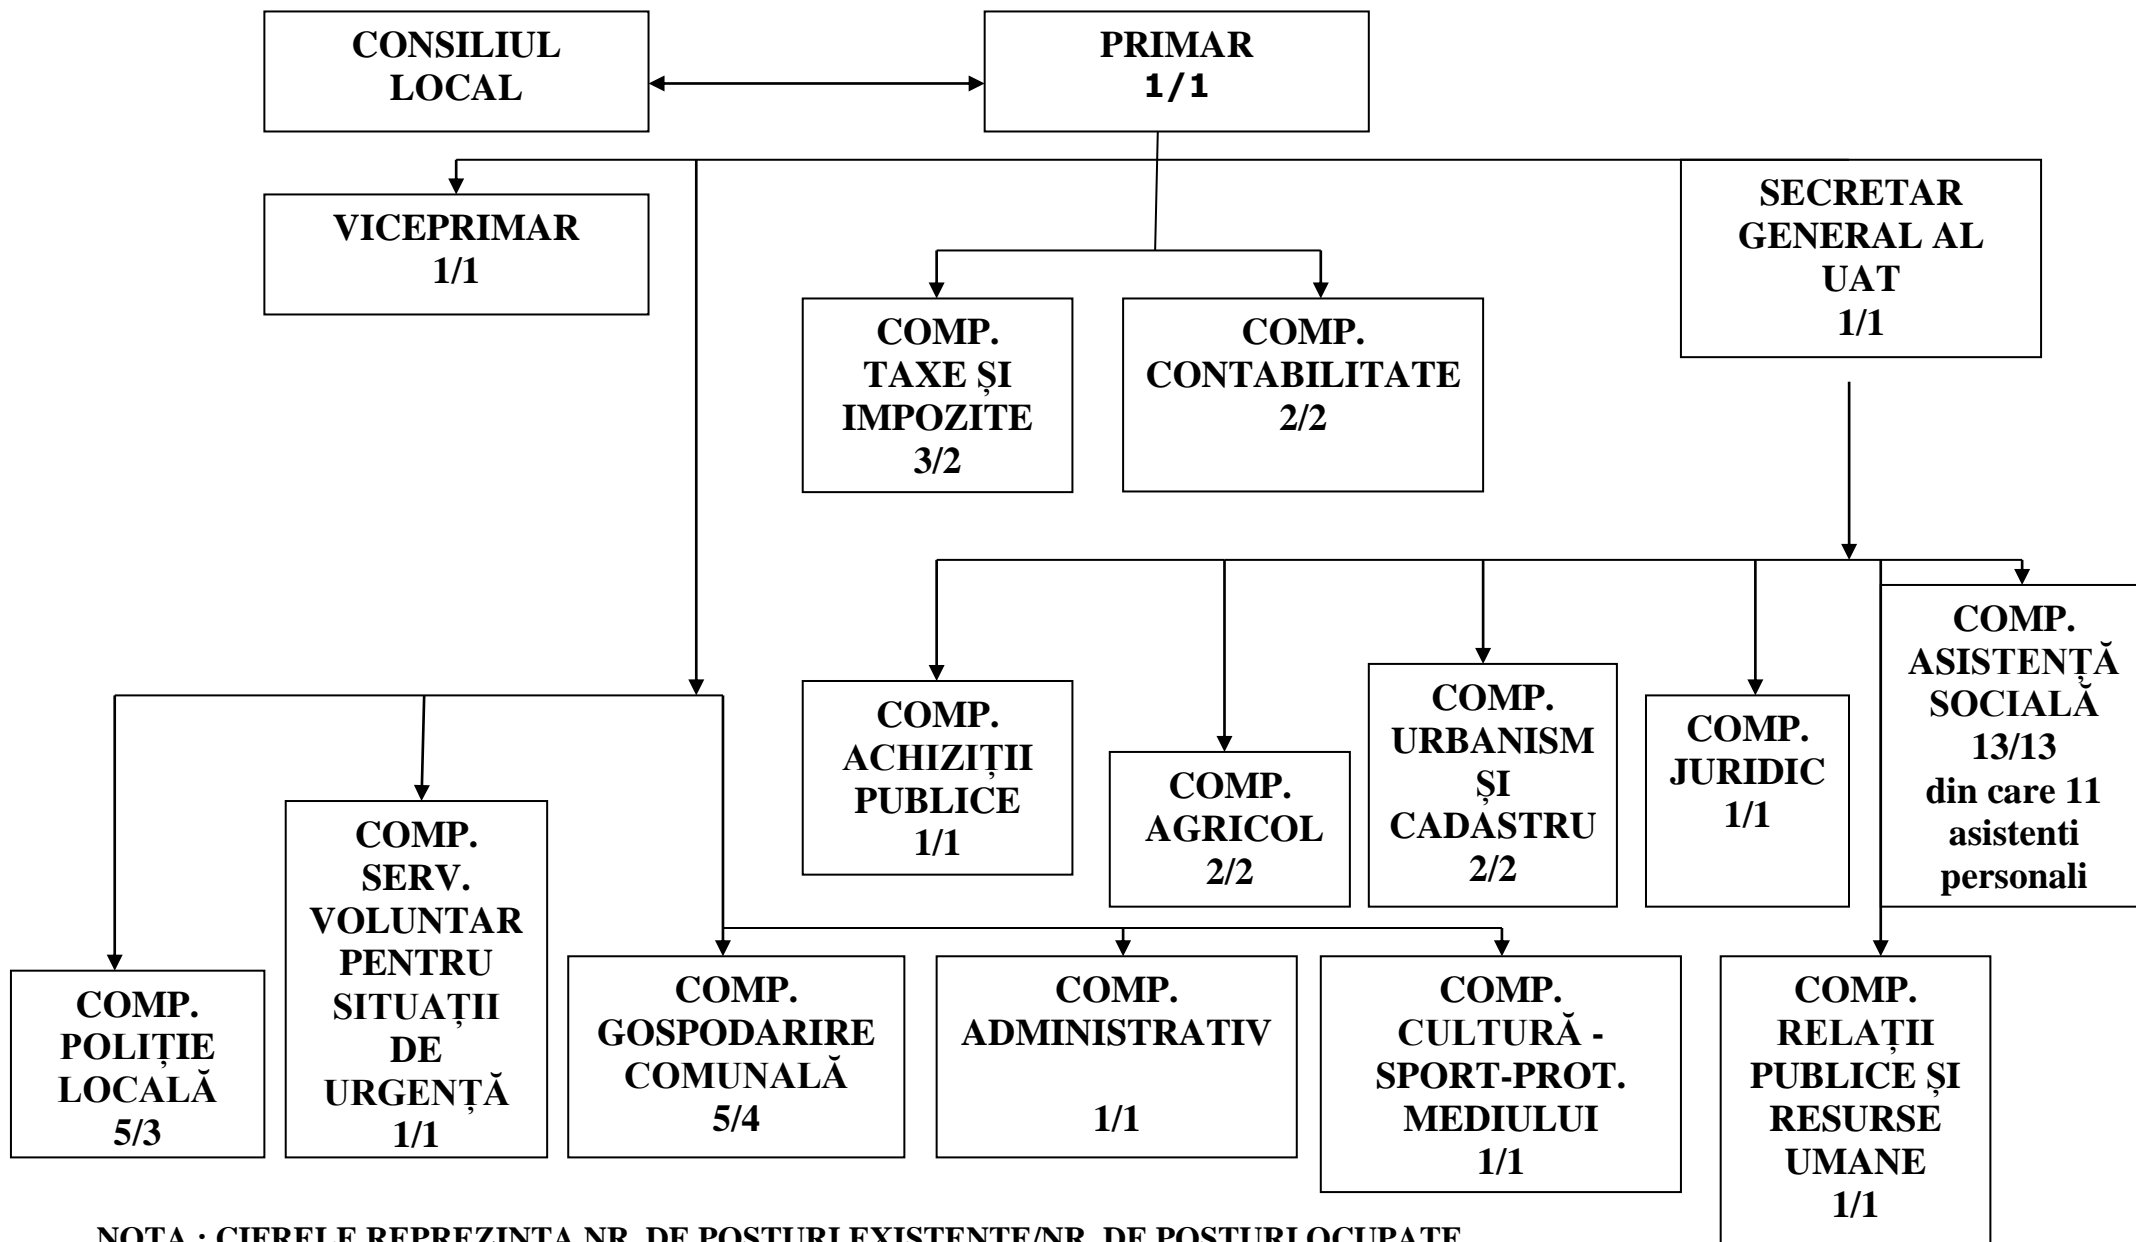

**PRIMĂRIA COMUNEI LUNA
ORGANIGRAMA**

NOTA : CIFRELE REPREZINTA NR. DE POSTURI EXISTENTE/NR. DE POSTURI OCUPATE.

**PREȘEDINTE DE ȘEDINȚĂ
ȘTEFAN RUPA**

**SECRETAR GENERAL
CORNELIA DELIMOȚ**